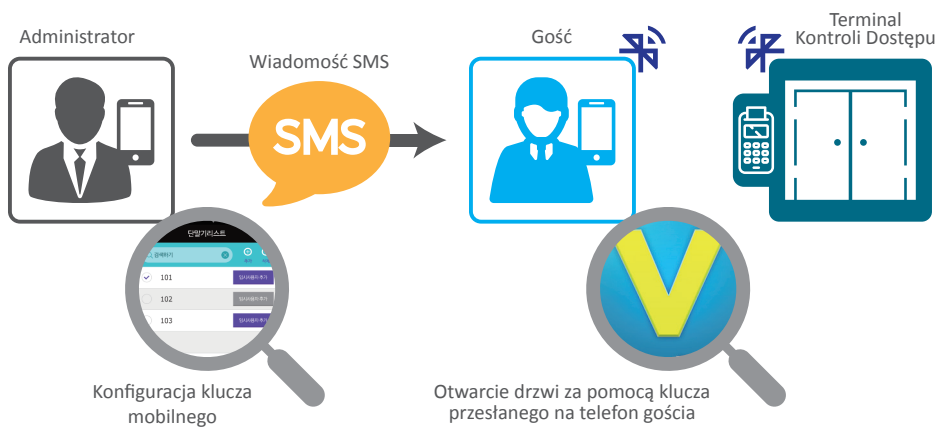

AC-1100

Czytnik kart z wbudowanym aparatem
i Kluczem Mobilnym Bluetooth

Intuicyjne GUI

Wykrywanie
twarzy

Obsługa
VoIP

Kompatybilny
z Kluczem Mobilnym
Bluetooth

Cechy

- Klucz Mobilny Bluetooth**
UNIS-B PLUS - aplikacja dla administratorów
V-CARD - aplikacja dla użytkowników
- Obsługa VoIP**
- Kolorowy ekran dotykowy 4.0" LCD & GUI**
- Detekcja twarzy**
Wykrywanie twarzy użytkownika w celu zwiększenia bezpieczeństwa
- Menu w wielu językach**
- Kamera cyfrowa**
Rejestruje cyfrowe zdjęcia każdego użytkownika w czasie rzeczywistym
- Obsługa protokołu RS485 OSDP**
- Kompatybilny z kontrolerem MCP-040**
- Transfer danych (USB ON-THE-GO)**
Możliwość przeniesienia zdarzeń, zdjęć poprzez pamięć USB

Kontrola Dostępu za pomocą Klucza Mobilnego

Specyfikacja

CPU	1GHz pojedynczy rdzeń	Pamięć	512MB RAM + 8GB eMMC (NAND)
Ekran LCD	kolorowy ekran dotykowy LCD 4"	Liczba użytkowników	200 000
Porty komunikacyjne	TCP/IP, RS485, RS232, Wiegand In/Out, Wireless LAN (opcja), Bluetooth	Pojemność zdarzeń	1 000 000 / 15 000 (zdjęć)
Wymiary	80 X 153 X 18.2 mm	Certyfikaty	KC, CE, FCC, RoHS
Obsługa kart RFID	125KHz EM, 13.56MHz, Felica, HID Prox		